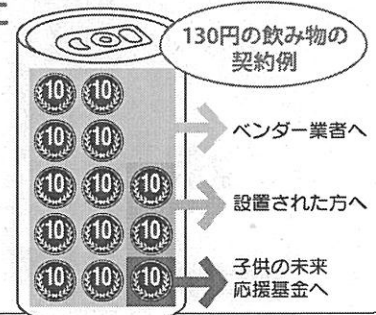

既設の自販機も
簡単に変更可能です

寄付型自動販売機で
子どもたちの未来に社会貢献しませんか。

子どもの未来を 応援しよう!!

輝く日本の未来に向けて子どもたちに夢を!笑顔を!

飲料1本につき10円が、「子供の未来応援基金」に寄付されます。
近年、子どもの貧困問題が社会的課題として注目を集めています。
子どもの貧困を放置すれば、一人ひとりの将来が閉ざされてしまうだけでなく、
貧困が連鎖し、労働力の減少や市場の縮小、社会保障費の増加など、
社会的な損失につながるおそれがあります。
未来の日本を担うのは今日の子どもたちであり、
子どもが将来に希望を抱ける社会を作ることが私たちの責任です。
「子供の未来応援基金」では、皆さまから頂いた寄付金を用いて、
学びの機会や衣食住が十分でない状況に置かれた子どもへの
支援活動を行うNPO等への支援や、
子どもの居場所の整備を進めていきます。

寄付金はこれらの
事業に役立てられます。

未来応援ネットワーク事業

貧困の状況にある子どもの支援活動に草の根で
取り組んでいるNPOを支援します。

子どもの生きる力を育むモデル拠点事業

子どもの居場所を整備し、民間のノウハウを結集して、
「生きる力」を育むプログラムを提供します。

〈子供の未来応援国民運動推進事務局〉内閣府・文部科学省・厚生労働省・日本財団

企業名、団体名等を入れた
ラッピングも可能。

既に御社に置かれている自販機も
ステッカー対応で変更可能。

〈お取扱可能な飲料メーカー〉全てのメーカーに対応
緊急時の為に、「AEDタイプ」「災害対応型」の
自動販売機もございます。

「子供の未来応援基金」に、ご理解ご協力を賜りますようお願いいたします。

お問い合わせはこちら

☎0120-553-466

子供の未来応援基金 で 検索

【基金の内容についてのお問い合わせ先】内閣府 子供の貧困対策推進室 TEL:03-6257-1438

ご協力
の
お願い

「子供の未来応援基金」—あなたの善意で子どもたちの未来が変わります。

「子供の未来応援基金」は、「子供の未来応援国民運動」の一環として、平成27年10月に創設されました。企業や個人の皆さまからの寄付を募り、社会全体で子どもを支援する輪を広げるべく、各種支援事業を実施して参ります。オフィスや施設に寄付型自動販売機を設置して、子どもたちの未来のため、みんなで社会貢献に参加しませんか？

設置までの
流れ

設置・置き換えは無料、
ご負担は電気代のみです。
まずは日本財団へ
ご相談ください。

☎0120-553-466

飲料メーカー・オペレーターに
よる自動販売機の設置。

省エネタイプの自動販売機で、
電気代の削減ができます。
また、ご希望の飲み物にも
対応いたしますので
ご相談ください。

お金の
流れ

売上代金から、1本につき10円が
「子供の未来応援基金」に寄付されます。

飲料メーカー・
オペレーターが
売上代金を
回収します。

通常の自動販売機と
まったく
同じです。

回収した売上代金から1本につき10円が
「子供の未来応援基金」に
振り込まれます。

子供の未来応援基金への振込は
飲料メーカー・オペレーターが
行いますので、設置された方の
手間や費用は一切かかりません。
また、契約により異なりますが
1本につき約20円が設置された
方の収入になります。

子供の未来
応援国民運動
とは

「子供の未来応援国民運動」とは

貧困の連鎖を解消し、全ての子ども達のチャレンジを応援するため、
平成27年4月より、日本全体で子どもの貧困対策を推進する
「子供の未来応援国民運動」が始まりました。
日本財団は、内閣府、文部科学省、厚生労働省とともに、
国民運動推進事務局の一員として、
子どもの貧困対策の推進に取り組んでいます。