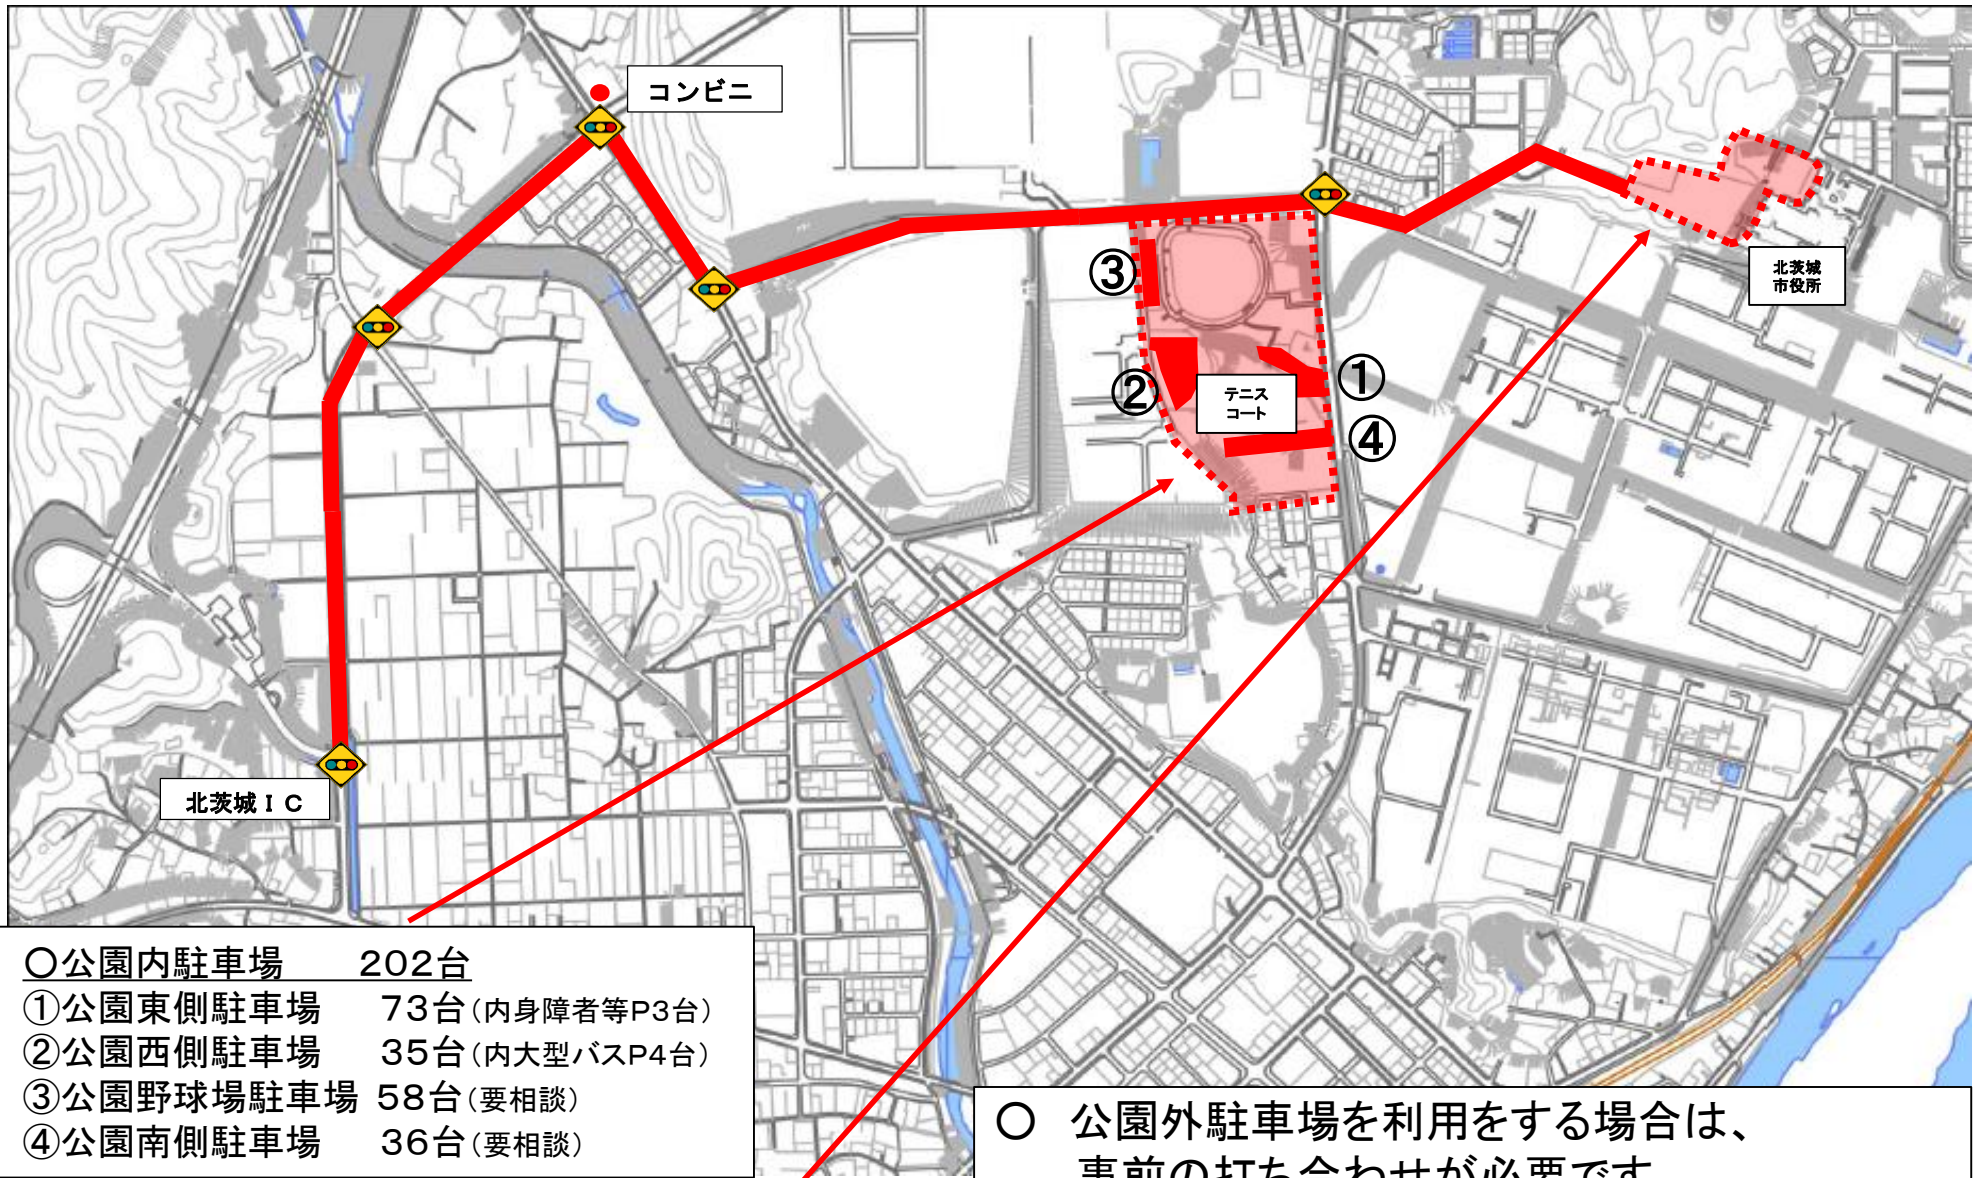

公園東側駐車場  
73台(内身障者等3台)

○ 公園外駐車場を利用をする場合は、事前の打ち合わせが必要です。  
磯原地区公園クラブハウス(TEL0293-44-3090)へ連絡してください。

○公園内駐車場 202台

- ①公園東側駐車場 73台 (内身障者等P3台)
- ②公園西側駐車場 35台 (内大型バスP4台)
- ③公園野球場駐車場 58台 (要相談)
- ④公園南側駐車場 36台 (要相談)