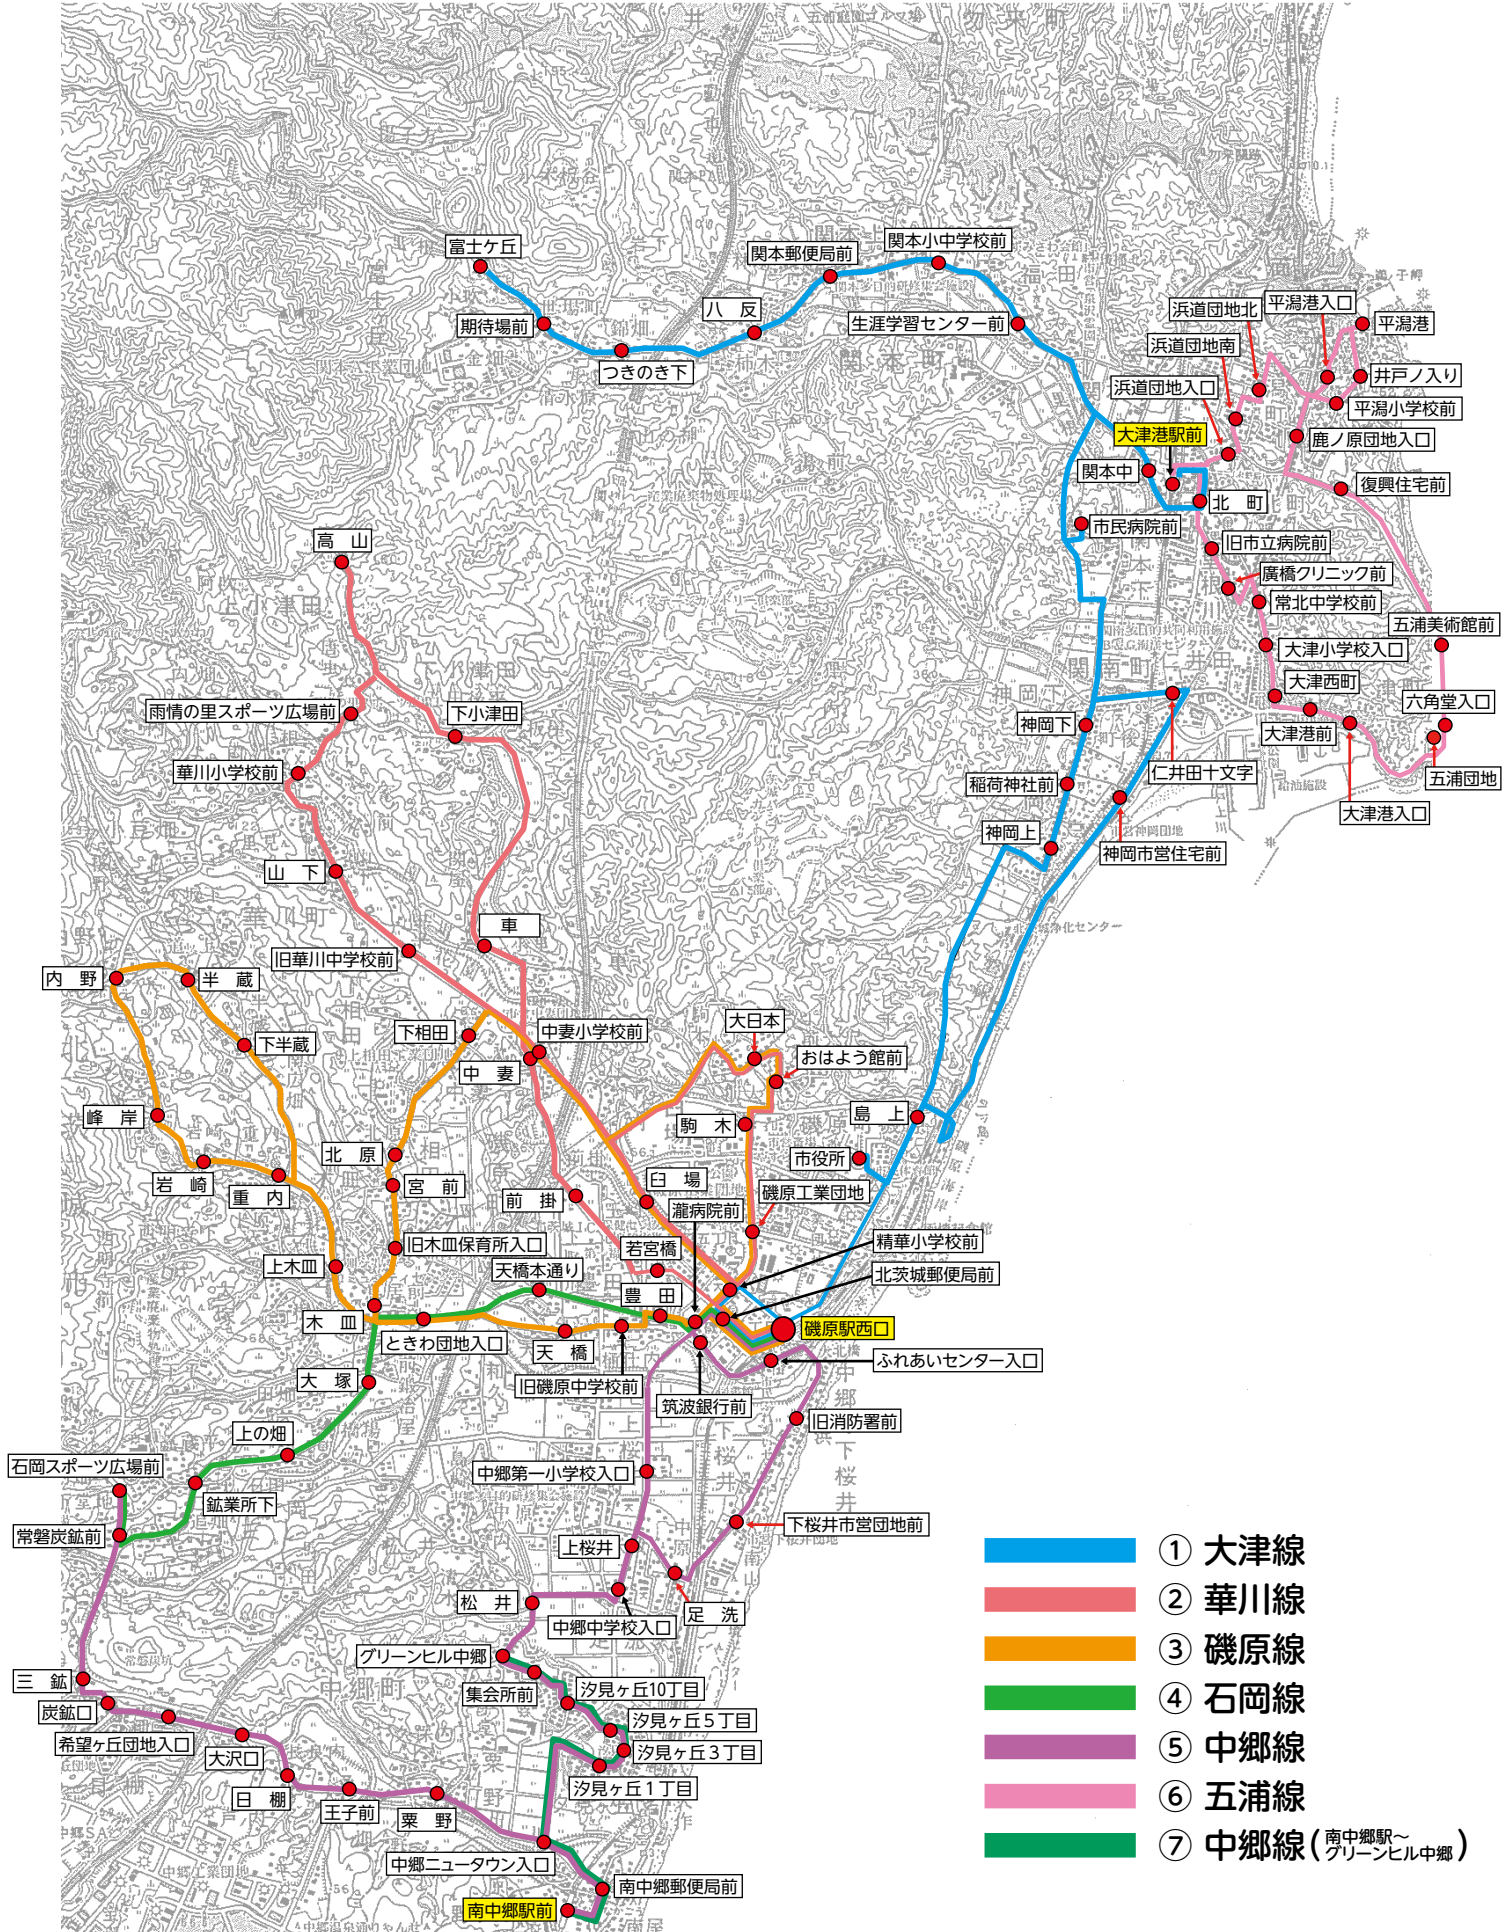

令和5年10月2日改正

北茨城市巡回バス

高速バス 「いわき・北茨城～東京線」

「東京ディズニーリゾート線」

「水戸・日立・北茨城～仙台線」

JR常磐線

時刻表

■運行日／月曜日から金曜日の平日

(路線により運行しない曜日があります)

■運休日／土・日・祝祭日及び12月29日～1月3日は運休です。

※台風や積雪などの自然災害、交通事故や道路工事などのため、やむを得ず予告無しに運休する場合がありますので、ご了承ください。また、交通事情により通過時刻が遅れる場合があります。

■利用料金／1路線1回 100円 (小学生未満は無料)

※乗降する毎に100円が追加されます。乗車の際に料金をお支払いください。
※身体・精神障害者手帳をお持ちの方、療育手帳をお持ちの方は無料です。

■フリー乗降区間

常磐自動車道より西側の区域のバス路線 (大津線では生涯学習センター前より西側) では、バス停留所以外でも乗降ができます。

- ・乗車する場合は、手を上げて運転手に乗車の意思を伝えて下さい。
- ・降車する場合は、運転手に降車したい場所を伝えて下さい。

●お問い合わせ●

有限会社太陽タクシー Tel.46-2155

北茨城市役所まちづくり協働課 Tel.43-1111(代)

北茨城市巡回バス バス停位置図