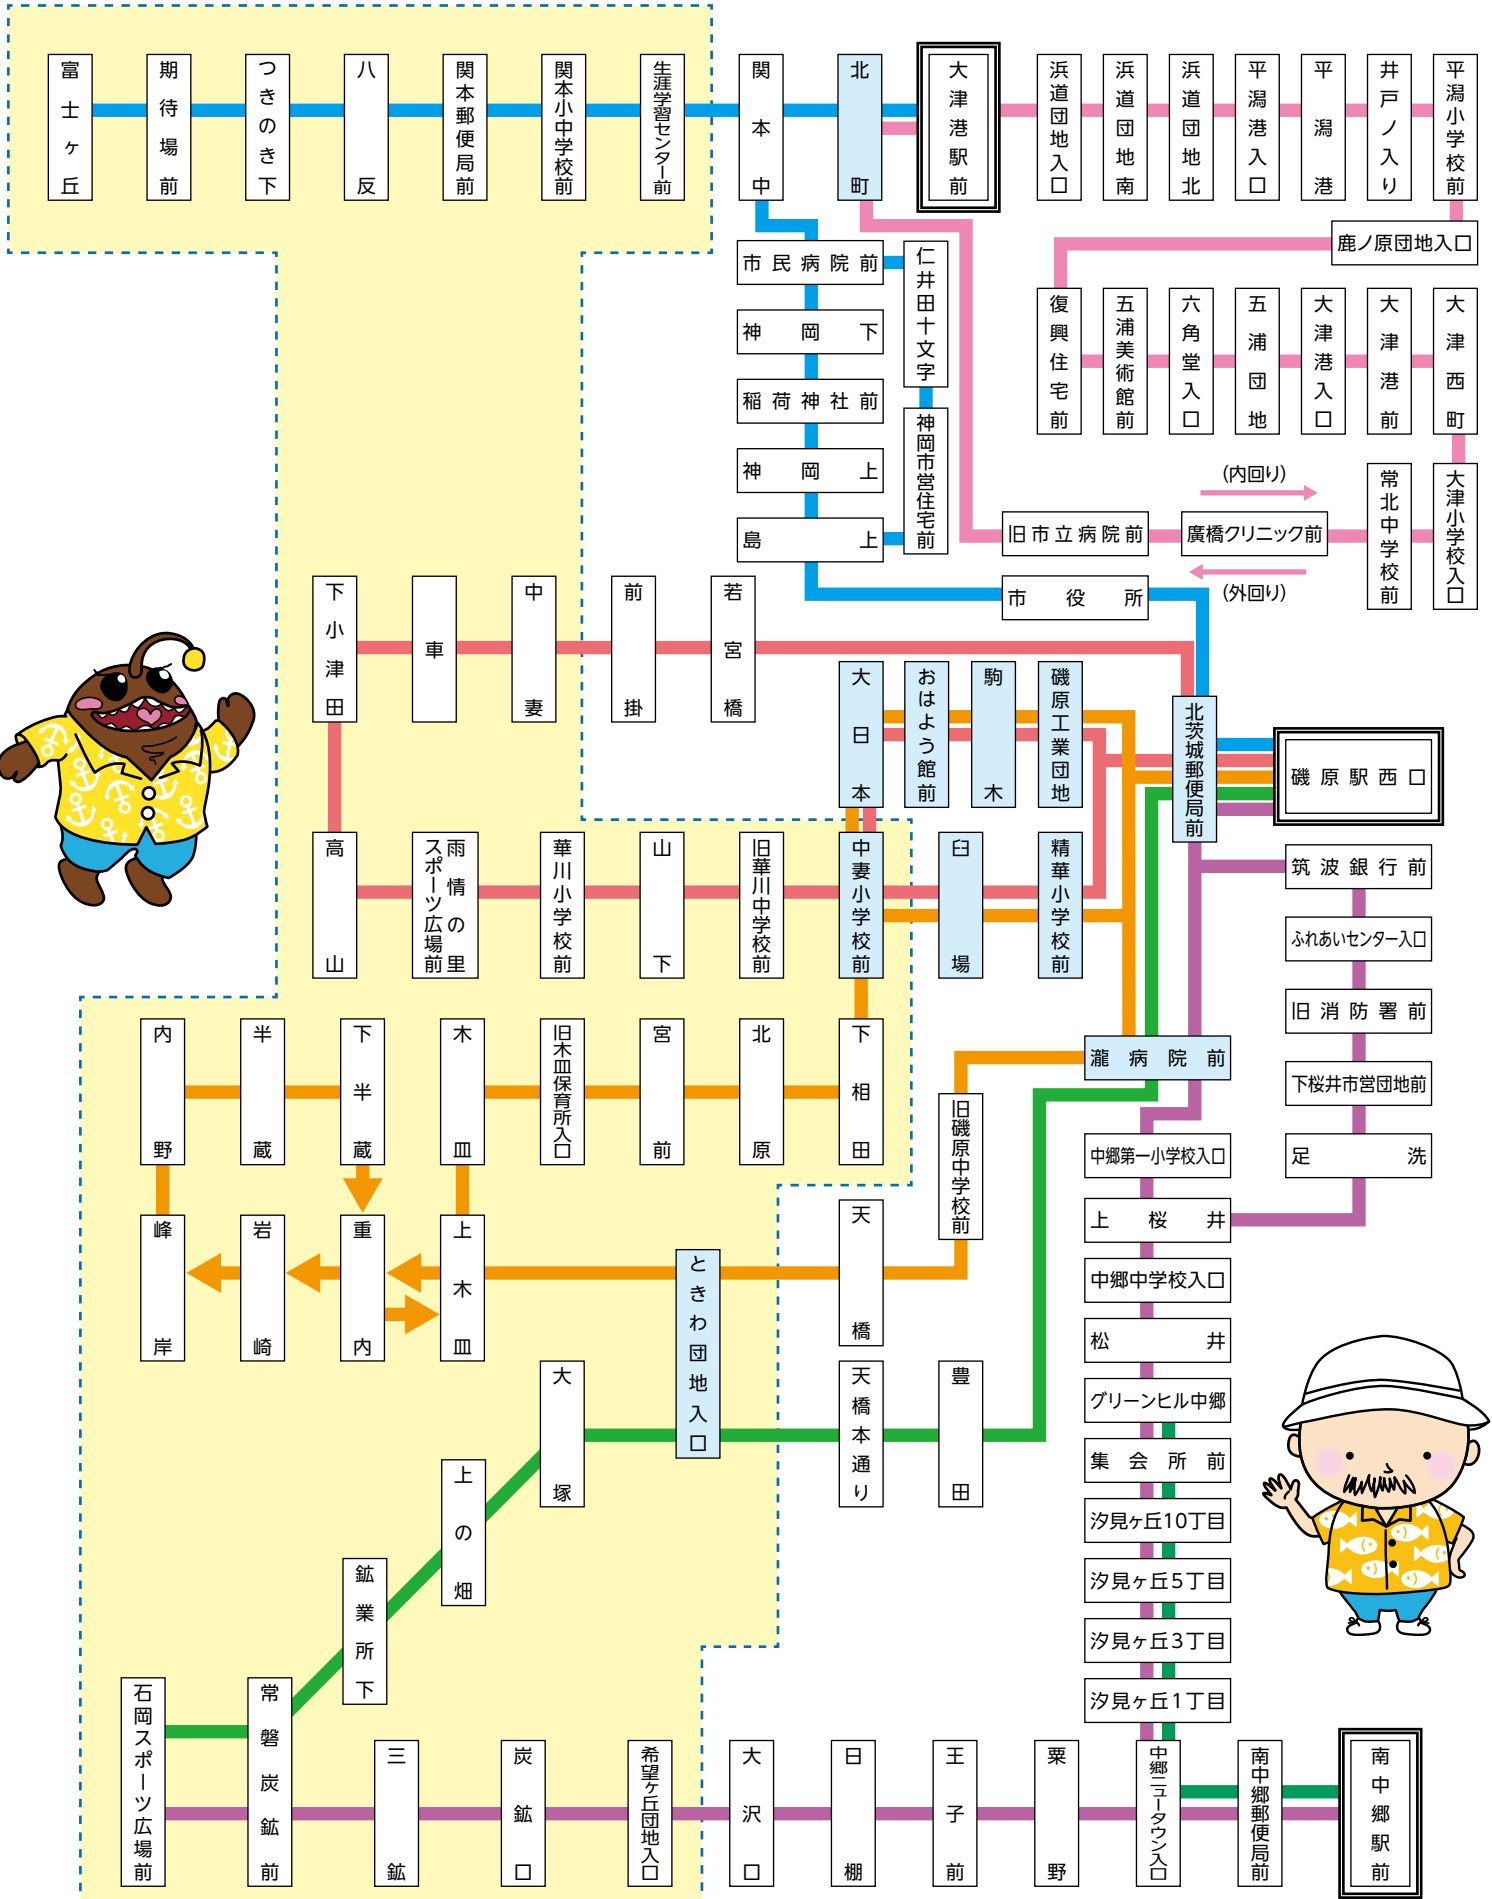

令和5年10月2日改正

北茨城市巡回バス

高速バス 「いわき・北茨城～東京線」

「東京ディズニーリゾート線」

「水戸・日立・北茨城～仙台線」

JR常磐線

時刻表

■運行日／月曜日から金曜日の平日

■フリー乗降区間

常磐自動車道より西側の区域のバス路線 (大津線では生涯学習センター前より西側) では、バス停留所以外でも乗降ができます。

- ・乗車する場合は、手を上げて運転手に乗車の意思を伝えて下さい。
- ・降車する場合は、運転手に降車したい場所を伝えて下さい。

●お問い合わせ●

有限会社太陽タクシー Tel.46-2155

北茨城市役所まちづくり協働課 Tel.43-1111(代)

北茨城市巡回バス バス停位置図

北茨城市 巡回バス経路図

令和5年10月2日改正

- ① 大津線
- ⑤ 中郷線
- ② 華川線
- ⑥ 五浦線
- ③ 磯原線
- ⑦ 中郷線 (南中郷駅~グリーンヒル中郷)
- ④ 石岡線
- フリー乗降区間

1 大津線

富士ヶ丘～大津港駅～市民病院前～磯原駅西口～市民病院前～大津港駅～富士ヶ丘

停留所名	月曜・水曜日				
富士ヶ丘 発	7:10	9:10	11:20	13:20	15:40
期待場前	7:11	9:11	11:21	13:21	15:41
つきのき下	7:12	9:12	11:22	13:22	15:42
八 反	7:13	9:13	11:23	13:23	15:43
関本郵便局前	7:14	9:14	11:24	13:24	15:44
関本小中学校前	7:16	9:16	11:26	13:26	15:46
生涯学習センター前	7:17	9:17	11:27	13:27	15:47
関本中	7:19	9:19	11:29	13:29	15:49
北 町	7:21	9:21	11:31	13:31	15:51
大津港駅前 着	7:22	9:22	11:32	13:32	15:52
大津港駅前 発	7:27	9:27	11:37	13:37	15:57
北 町	7:28	9:28	11:38	13:38	15:58
関本中	7:30	9:30	11:40	13:40	16:00
市民病院前	7:33	9:33	11:43	13:43	16:03
仁井田十文字	7:38	9:38	11:48	13:48	16:08
神岡市営住宅前	7:41	9:41	11:51	13:51	16:11
島 上	7:46	9:46	11:56	13:56	16:16
市役所	7:48	9:48	11:58	13:58	16:18
北茨城郵便局前	7:54	9:54	12:04	14:04	16:24
磯原駅西口 着	7:55	9:55	12:05	14:05	16:25
磯原駅西口 発	8:05	10:20	12:30	14:45	16:45
北茨城郵便局前	8:06	10:21	12:31	14:46	16:46
市役所	8:12	10:27	12:37	14:52	16:52
島 上	8:14	10:29	12:39	14:54	16:54
神岡市営住宅前	8:19	10:34	12:44	14:59	16:59
仁井田十文字	8:22	10:37	12:47	15:02	17:02
市民病院前	8:27	10:42	12:52	15:07	17:07
関本中	8:30	10:45	12:55	15:10	17:10
北 町	8:32	10:47	12:57	15:12	17:12
大津港駅前 着	8:33	10:48	12:58	15:13	17:13
大津港駅前 発	8:38	10:53	13:03	15:18	17:18
北 町	8:39	10:54	13:04	15:19	17:19
関本中	8:41	10:56	13:06	15:21	17:21
生涯学習センター前	8:43	10:58	13:08	15:23	17:23
関本小中学校前	8:44	10:59	13:09	15:24	17:24
関本郵便局前	8:46	11:01	13:11	15:26	17:26
八 反	8:47	11:02	13:12	15:27	17:27
つきのき下	8:48	11:03	13:13	15:28	17:28
期待場前	8:49	11:04	13:14	15:29	17:29
富士ヶ丘 着	8:50	11:05	13:15	15:30	17:30